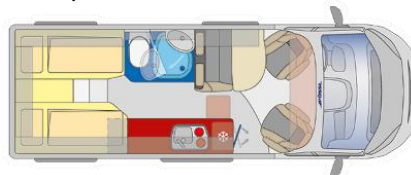

## Pössl 6 m

Länge: 5,99 m

Breite: 2,05 m

Höhe: 2,62

Innenhöhe: 1,90 m

Betten: 2+1 / Sitzplätze: 4

Bettenmaß Heck Einzelbett: 193/180 x 82,9 cm

## Pössl 6 m

Länge: 5,99 m

Breite: 2,05 m

Höhe: 2,62

Innenhöhe: 1,90 m

Betten: 2+1 / Sitzplätze: 4

Bettenmaß Heck quer: ca.196 x 157/142 cm

## Pössl 6,40 m

Länge: 6,36 m

Breite: 2,05 m

Höhe: 2,62 m

Innenhöhe: 1,90 m

Betten: 2 / Sitzplätze 4

Einzelbetten Heck: ca. 200/190 x 190 cm