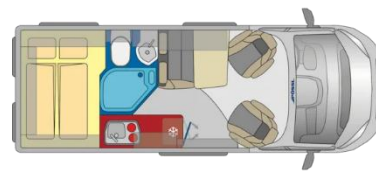

## Pössl 6 m

Länge: 5,99 m

Breite: 2,05 m

Höhe: 2,62

Innenhöhe: 1,90 m

Betten: 2+1 / Sitzplätze: 4

Bettenmaß Heck Einzelbett: 193/180 x 82,9 cm

## Pössl 6 m

Länge: 5,99 m

Breite: 2,05 m

Höhe: 2,62

Innenhöhe: 1,90 m

Betten: 2+1 / Sitzplätze: 4

Bettenmaß Heck quer: ca.196 x 157/142 cm

## Pössl 6,40 m

Länge: 6,36 m

Breite: 2,05 m

Höhe: 2,62 m

Innenhöhe: 1,90 m

Betten: 2 / Sitzplätze 4

Einzelbetten Heck: ca. 200/190 x 190 cm