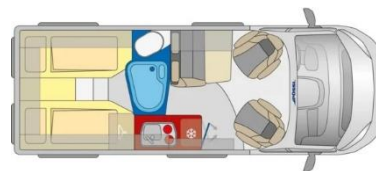

## Pössl 6 m

Länge: 5,99 m

Breite: 2,05 m

Höhe: 2,62

Innenhöhe: 1,90 m

Betten: 2+1 / Sitzplätze: 4

Bettenmaß Heck Einzelbett: 193/180 x 82,9 cm

## Pössl 6 m

Länge: 5,99 m

Breite: 2,05 m

Höhe: 2,62

Innenhöhe: 1,90 m

Betten: 2+1 / Sitzplätze: 4

Bettenmaß Heck quer: ca.196 x 157/142 cm

## Pössl 6,40 m

Länge: 6,36 m

Breite: 2,05 m

Höhe: 2,62 m

Innenhöhe: 1,90 m

Betten: 2 / Sitzplätze 4

Einzelbetten Heck: ca. 200/190 x 190 cm