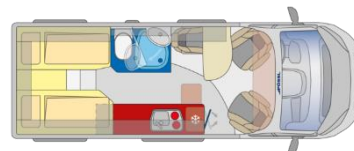

Pössl 6,40 m

Länge: 6,358 m
Breite: 2,050 m
Höhe: 2,620 m
Innenhöhe: 1,90 m
Betten: 2 / Sitzplätze 4
Einzelbetten Heck: ca. 200/190 x 190 cm