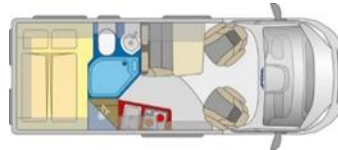

Mietpreise 2024

Freizeit für eingeweihte

Pössl 5,40m

Länge: 5,413 m
Breite: 2,050 m
Höhe: 2,580 m
Innenhöhe: 1,905 m
Betten: 2

Bettenmaß im Heck: ca. 196 x 120/141 cm

Nebensaison: € 80,-
Vor- und Nachsaison: € 90,-
Hauptsaison: € 110,-

Pössl 6 m, mit Aufstelldach,

Länge: 5,99 m
Breite: 2,05 m
Höhe: 2,85 m (mit geschl. Aufstelldach)
Innenhöhe: 1,90 m
Sitzplätze: 4
Bettenmaß Heck Quer: ca. 196 x 157/142 cm
Bettenmaß Sitzgruppe: ca. 180 x 70 cm
Bettenmaß Dach: ca. 200 x 130 cm

Nebensaison: € 90,-
Vor- und Nachsaison: € 100,-
Hauptsaison: € 120,-

Pössl 6 m

Länge: 5,99 m
Breite: 2,05 m
Höhe: 2,62 m
Innenhöhe: 1,905 m
Betten: 2 / Sitzplätze: 4
Einzelbetten Heck: ca. 200/180 x 190 cm

Pössl 6,40 m

Länge: 6,358 m
Breite: 2,050 m
Höhe: 2,620 m
Innenhöhe: 1,90 m
Betten: 2 / Sitzplätze 4
Einzelbetten Heck: ca. 200/190 x 190 cm

DECAMPING.DE

PÖSSL

Globecar

DE CAMPING.DE GmbH & Co. KG, Inselweg 2, 88326 Aulendorf
Tel. 07524 9743077 . www.decamping.de . info@decamping.de

Saisonzeiten:

Nebensaison

01.03. – 22.03. / 08.04. – 17.04.2024 und 01.10 – 20.10.2024

Vor- und Nachsaison

03.06. – 24.07.2024 und 09.09. – 30.09.2024

Hauptsaison

23.03. – 07.04. / 18.05. – 02.06.2024 und 25.07. – 08.09.2024

Einmalige Servicepauschale: € 100,-

(Einweisung, Fahrzeugübergabe und -rücknahme, Außenreinigung)

Kautionshinterlegung:

€ 1.000,-

Optional buchbar:

Innenreinigungspauschale: €150,-

Fahrradträger für 2 Räder (max.66kg Traglast): € 50,-

Haftungsbeschränkung:

Der Mieter haftet bei Vollkasko- und Teilkaskoschäden (z.B. Steinschlag) am Fahrzeug mit max. €1.000,- je Schadensfall.

Die Mitnahme von Haustieren ist nicht gestattet.