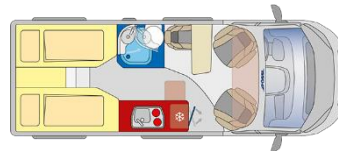

## Pössl 5,40m

Länge: 5,413 m  
Breite: 2,050 m  
Höhe: 2,580 m  
Innenhöhe: 1,905 m  
Betten: 2

Bettenmaß im Heck: ca. 196 x 120/141 cm

**Nebensaison: € 80,-**  
**Vor- und Nachsaison: € 90,-**  
**Hauptsaison: € 110,-**

## Pössl 6 m, mit Aufstelldach,

Länge: 5,99 m  
Breite: 2,05 m  
Höhe: 2,85 m (mit geschl. Aufstelldach)  
Innenhöhe: 1,90 m  
Sitzplätze: 4  
Bettenmaß Heck Quer: ca. 196 x 157/142 cm  
Bettenmaß Sitzgruppe: ca. 180 x 70 cm  
Bettenmaß Dach: ca. 200 x 130 cm

## Pössl 6 m

Länge: 5,99 m  
Breite: 2,05 m  
Höhe: 2,62 m  
Innenhöhe: 1,905 m  
Betten: 2 / Sitzplätze: 4  
Einzelbetten Heck: ca. 200/180 x 190 cm