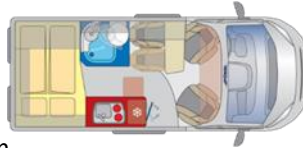

## Pössl 5,40m

Länge: 5,413 m  
Breite: 2,050 m  
Höhe: 2,580 m  
Innenhöhe: 1,905 m  
Betten: 2

Bettenmaß im Heck: ca. 196 x 120/141 cm

**Nebensaison: € 80,-**  
**Vor- und Nachsaison: € 90,-**  
**Hauptsaison: € 110,-**

## Pössl 6 m, mit Aufstelldach,

Länge: 5,99 m  
Breite: 2,05 m  
Höhe: 2,85 m (mit geschl. Aufstelldach)  
Innenhöhe: 1,90 m  
Sitzplätze: 4  
Bettenmaß Heck Quer: ca. 196 x 157/142 cm  
Bettenmaß Sitzgruppe: ca. 180 x 70 cm  
Bettenmaß Dach: ca. 200 x 130 cm